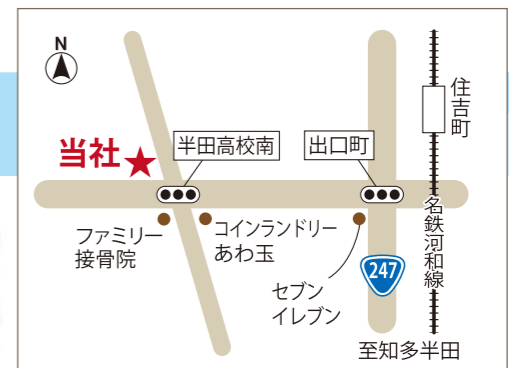

TEL: (0569) 89-6498
https://ittetsuya.co.jp

[住吉駅より徒歩5分・半田高校南交差点角 Pあり]